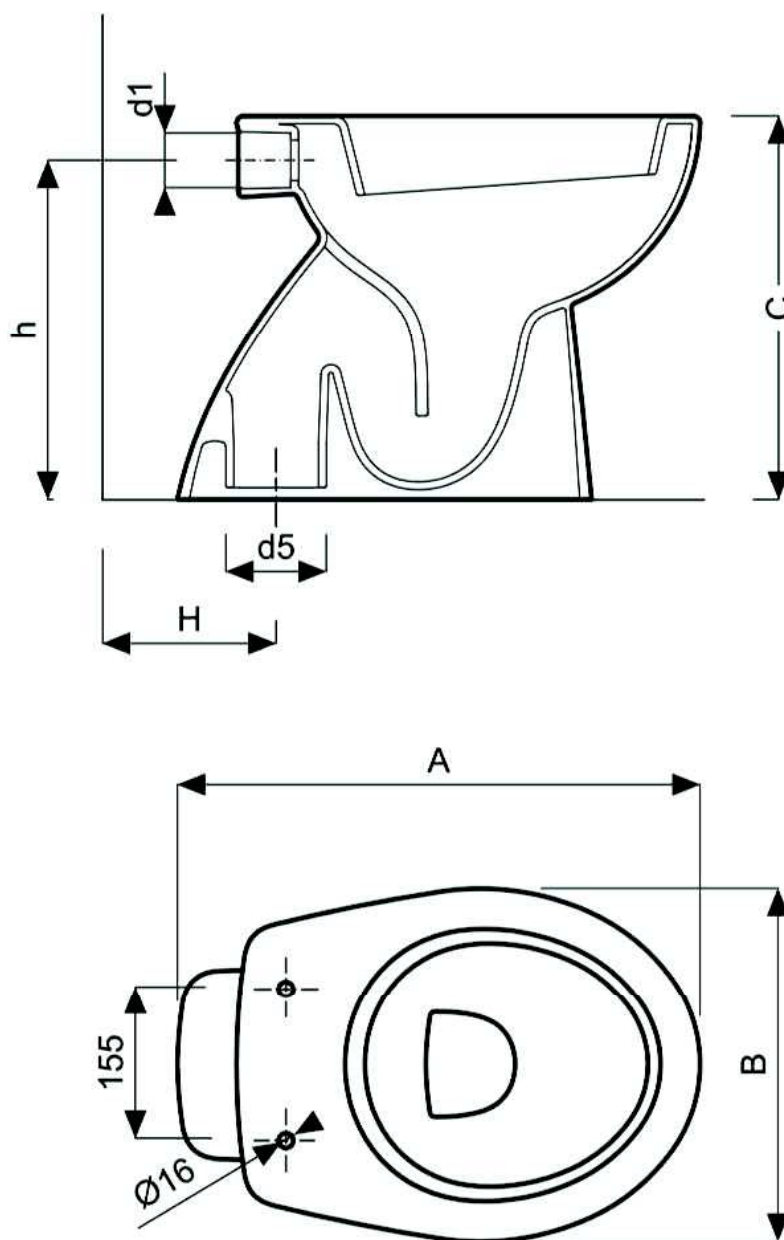

# colibrì 2

**POZZI-GINORI**

vaso S

Quote d'ingombro

Quote d'installazione

Cod.	descrizione	Quote d'ingombro			Quote d'installazione			
		A	B	C	h	H	d5	d1
63300	Colibrì 2 - vaso S	530	360	390	345	min105	102	55

Le misure sono da considerarsi indicative. Pozzi-Ginori S.p.A. si riserva il diritto di apportare, in qualsiasi momento, modifiche tecniche, costruttive e dimensionali utili al miglioramento della nostra produzione