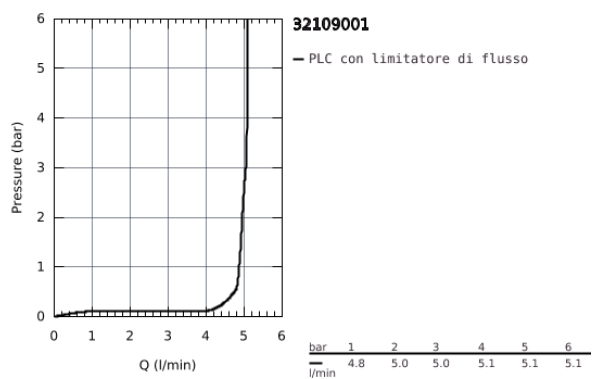

32 109 001 LINEARE MISCELATORE MONOCOMANDO PER LAVABO TAGLIA XS

DESCRIZIONE PRODOTTO

- Colore: cromo
- cartuccia a dischi ceramici da 28 mm con tecnologia GROHE SilkMove
- dotato di serie di limitatore di temperatura
- con tecnologia GROHE Water Saving per il risparmio idrico
- portata massima (a 3 bar): 5 l/min
- mousseur dotato di sistema anticalcare SpeedClean
- sistema di installazione GROHE FastFixation Plus
- scarico a saltarello 1 1/4"

32 109 001 **LINEARE MISCELATORE MONOCOMANDO
PER LAVABO
TAGLIA XS**

PARTI DI RICAMBIO , luglio 2016 – now

- 1: Leva (Ordine n. 46980000)
 - 2: Cappuccio (Ordine n. 46581000)
 - 3: Anello di fissaggio (Ordine n. 07419000)
 - 4: Cartuccia (Ordine n. 46580000)
 - 5: Mousseur (Ordine n. 48159000)
 - 6: Astina a saltarello (Ordine n. 46739000)
 - 7: Gruppo di serraggio astina (Ordine n. 46645000)
 - 8: Piletta di scarico completa
con tappo circolare,
asta a snodo e
raccordo con viti di
bloccaggio (Ordine n. 28910000)
 - 8.1: Tappo (Ordine n. 07182000)
 - 8.2: Asta eccentrica (Ordine n. 07052000)
 - 9: Chiave fissa di montaggio (Ordine n. 19017000)*
 - 10: Asta eccentrica (Ordine n. 07341000)*
- * Accessori speciali