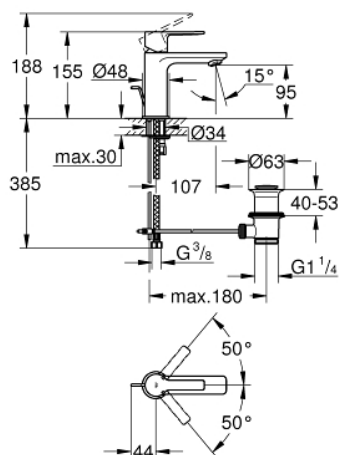

32 109 001 LINEARE MISCELATORE MONOCOMANDO PER LAVABO TAGLIA XS

DESCRIZIONE PRODOTTO

- Colore: cromo
- cartuccia a dischi ceramici da 28 mm con tecnologia GROHE SilkMove
- dotato di serie di limitatore di temperatura
- con tecnologia GROHE Water Saving per il risparmio idrico
- portata massima (a 3 bar): 5 l/min
- mousseur dotato di sistema anticalcare SpeedClean
- sistema di installazione GROHE FastFixation Plus
- scarico a saltarello 1 1/4"

32 109 001 **LINEARE MISCELATORE MONOCOMANDO
PER LAVABO
TAGLIA XS**

PARTI DI RICAMBIO , luglio 2016 – now

- 1: Leva (Ordine n. 46980000)
 - 2: Cappuccio (Ordine n. 46581000)
 - 3: Anello di fissaggio (Ordine n. 07419000)
 - 4: Cartuccia (Ordine n. 46580000)
 - 5: Mousseur (Ordine n. 48159000)
 - 6: Astina a saltarello (Ordine n. 46739000)
 - 7: Gruppo di serraggio astina (Ordine n. 46645000)
 - 8: Piletta di scarico completa
con tappo circolare,
asta a snodo e
raccordo con viti di
bloccaggio (Ordine n. 28910000)
 - 8.1: Tappo (Ordine n. 07182000)
 - 8.2: Asta eccentrica (Ordine n. 07052000)
 - 9: Chiave fissa di montaggio (Ordine n. 19017000)*
 - 10: Asta eccentrica (Ordine n. 07341000)*
- * Accessori speciali