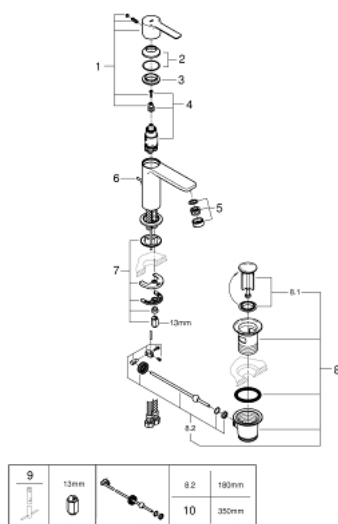

32 109 001 LINEARE MISCELATORE MONOCOMANDO PER LAVABO TAGLIA XS

DESCRIZIONE PRODOTTO

- Colore: cromo
- cartuccia a dischi ceramici da 28 mm con tecnologia GROHE SilkMove
- dotato di serie di limitatore di temperatura
- con tecnologia GROHE Water Saving per il risparmio idrico
- portata massima (a 3 bar): 5 l/min
- mousseur dotato di sistema anticalcare SpeedClean
- sistema di installazione GROHE FastFixation Plus
- scarico a saltarello 1 1/4"

32 109 001 **LINEARE MISCELATORE MONOCOMANDO
PER LAVABO
TAGLIA XS**

PARTI DI RICAMBIO , luglio 2016 – now

- 1: Leva (Ordine n. 46980000)
 - 2: Cappuccio (Ordine n. 46581000)
 - 3: Anello di fissaggio (Ordine n. 07419000)
 - 4: Cartuccia (Ordine n. 46580000)
 - 5: Mousseur (Ordine n. 48159000)
 - 6: Astina a saltarello (Ordine n. 46739000)
 - 7: Gruppo di serraggio astina (Ordine n. 46645000)
 - 8: Piletta di scarico completa
con tappo circolare,
asta a snodo e
raccordo con viti di
bloccaggio (Ordine n. 28910000)
 - 8.1: Tappo (Ordine n. 07182000)
 - 8.2: Asta eccentrica (Ordine n. 07052000)
 - 9: Chiave fissa di montaggio (Ordine n. 19017000)*
 - 10: Asta eccentrica (Ordine n. 07341000)*
- * Accessori speciali